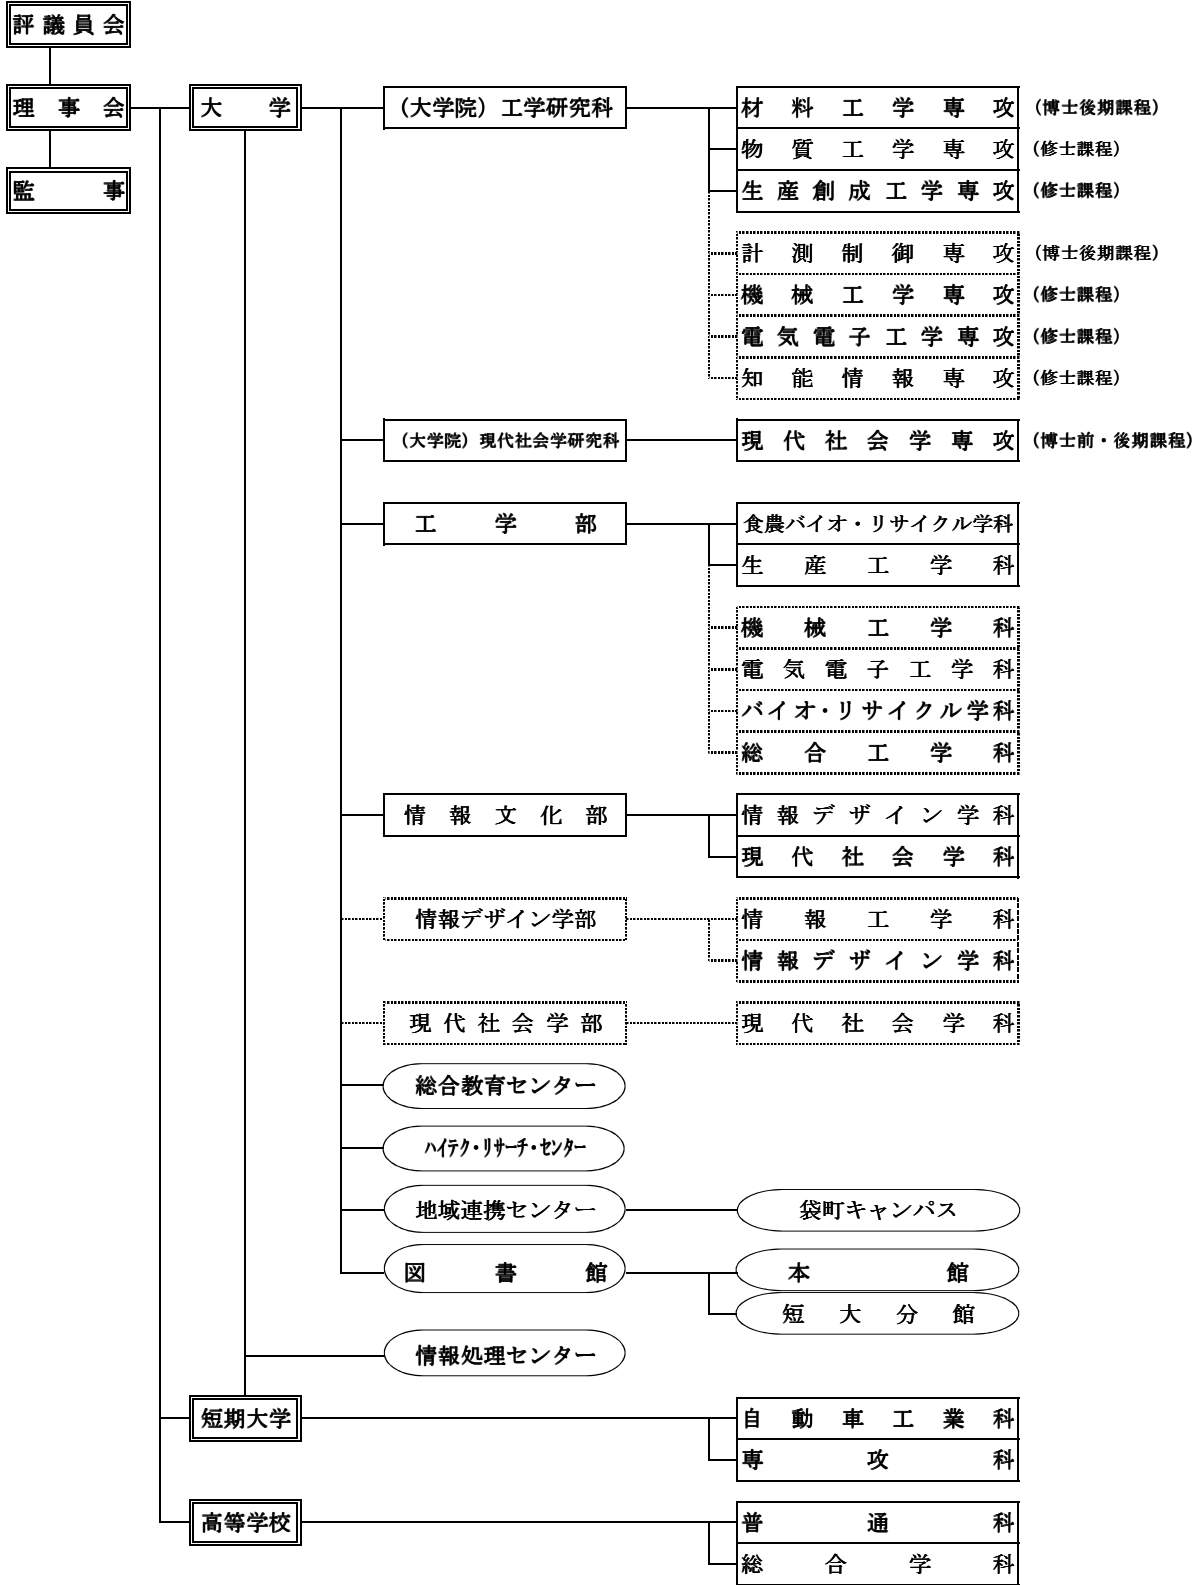

学校法人広島国際学院組織図
(1) 教育及び研究施設

(2) 事務組織