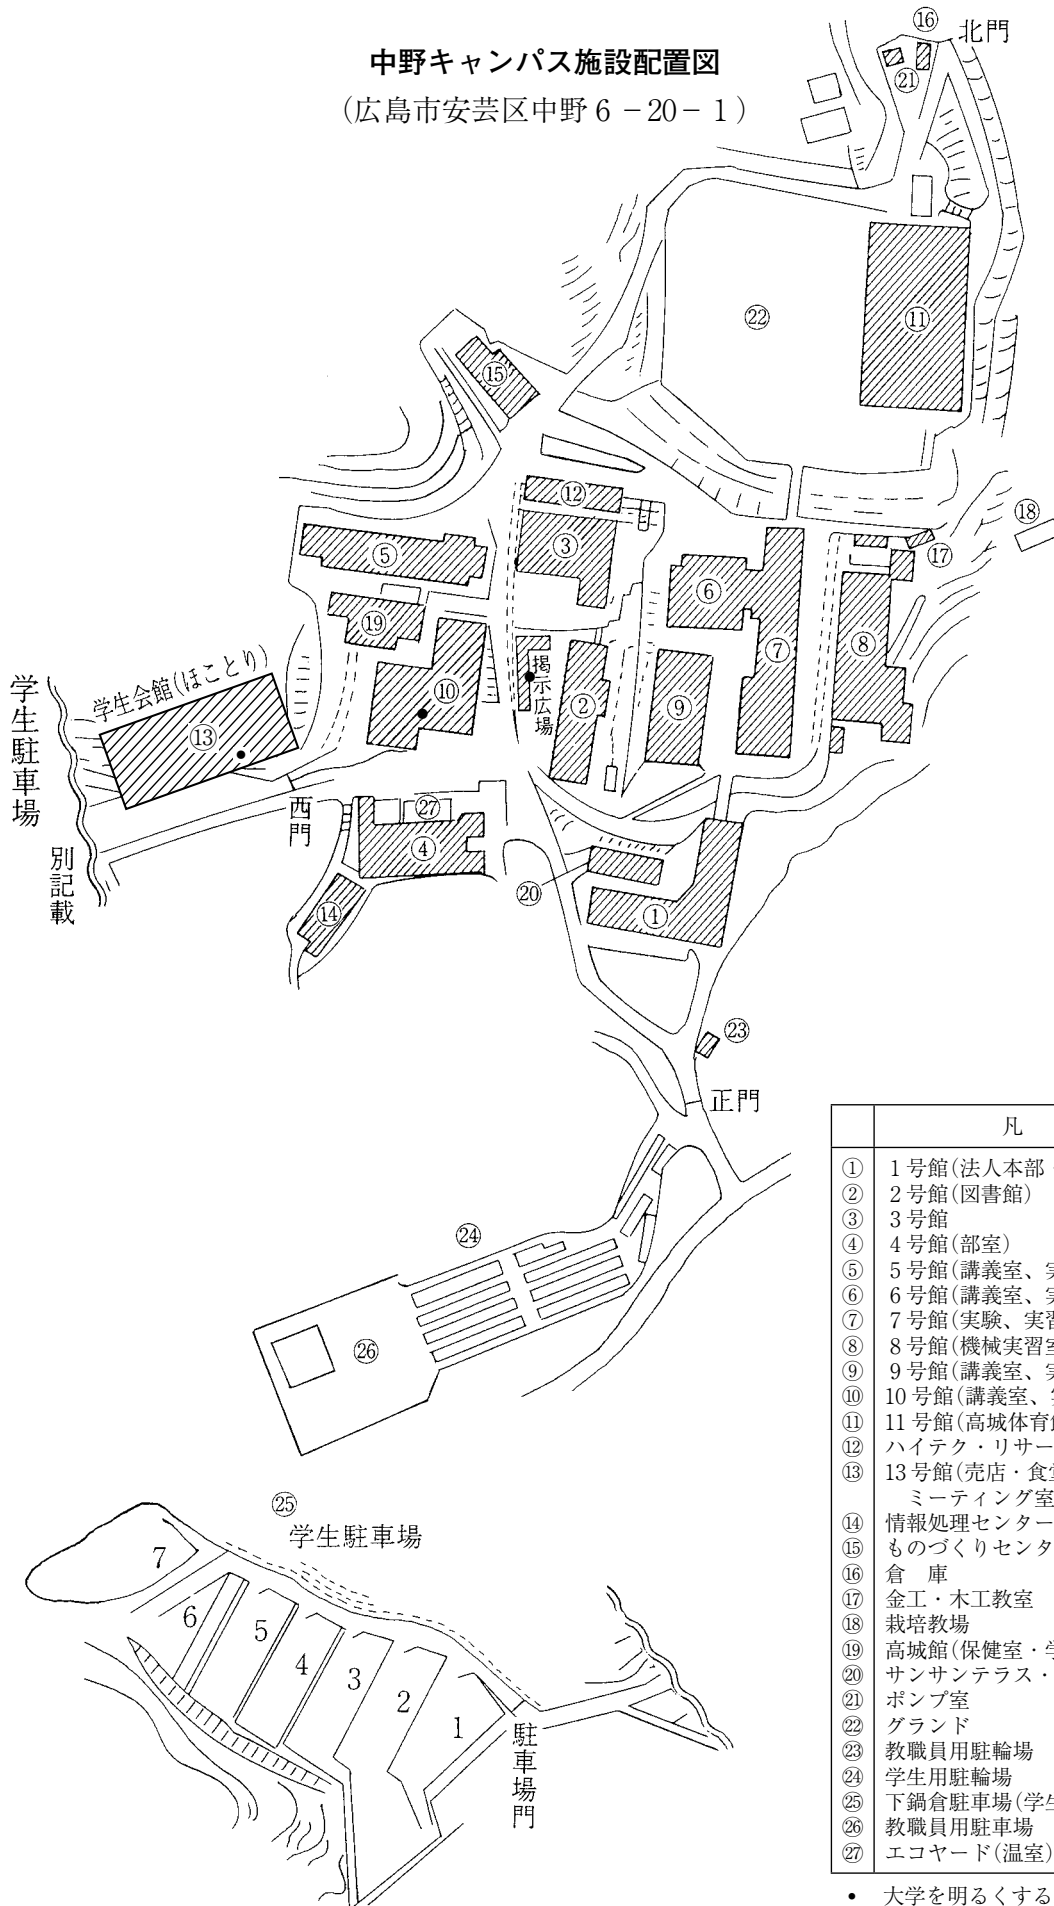

広島国際学院大学施設案内

中野キャンパス施設配置図
(広島市安芸区中野 6-20-1)

凡 例	
①	1号館(法人本部・大学事務部)
②	2号館(図書館)
③	3号館
④	4号館(部室)
⑤	5号館(講義室、実験、製図室)
⑥	6号館(講義室、実験、実習室)
⑦	7号館(実験、実習室)
⑧	8号館(機械実習室)
⑨	9号館(講義室、実験室)
⑩	10号館(講義室、実験室)
⑪	11号館(高城体育館及び部室)
⑫	ハイテク・リサーチ・センター
⑬	13号館(売店・食堂・武道場・多目的・ミーティング室)
⑭	情報処理センター
⑮	ものづくりセンター
⑯	倉庫
⑰	金工・木工教室
⑱	栽培教場
⑲	高城館(保健室・学生相談室・自習室)
⑳	サンサンテラス・サンサン工房
㉑	ポンプ室
㉒	グラウンド
㉓	教職員用駐輪場
㉔	学生用駐輪場
㉕	下鍋倉駐車場(学生用)
㉖	教職員用駐車場
㉗	エコヤード(温室)

• 大学を明るくする箱

上瀬野キャンパス
(広島市安芸区上瀬野町517-1)