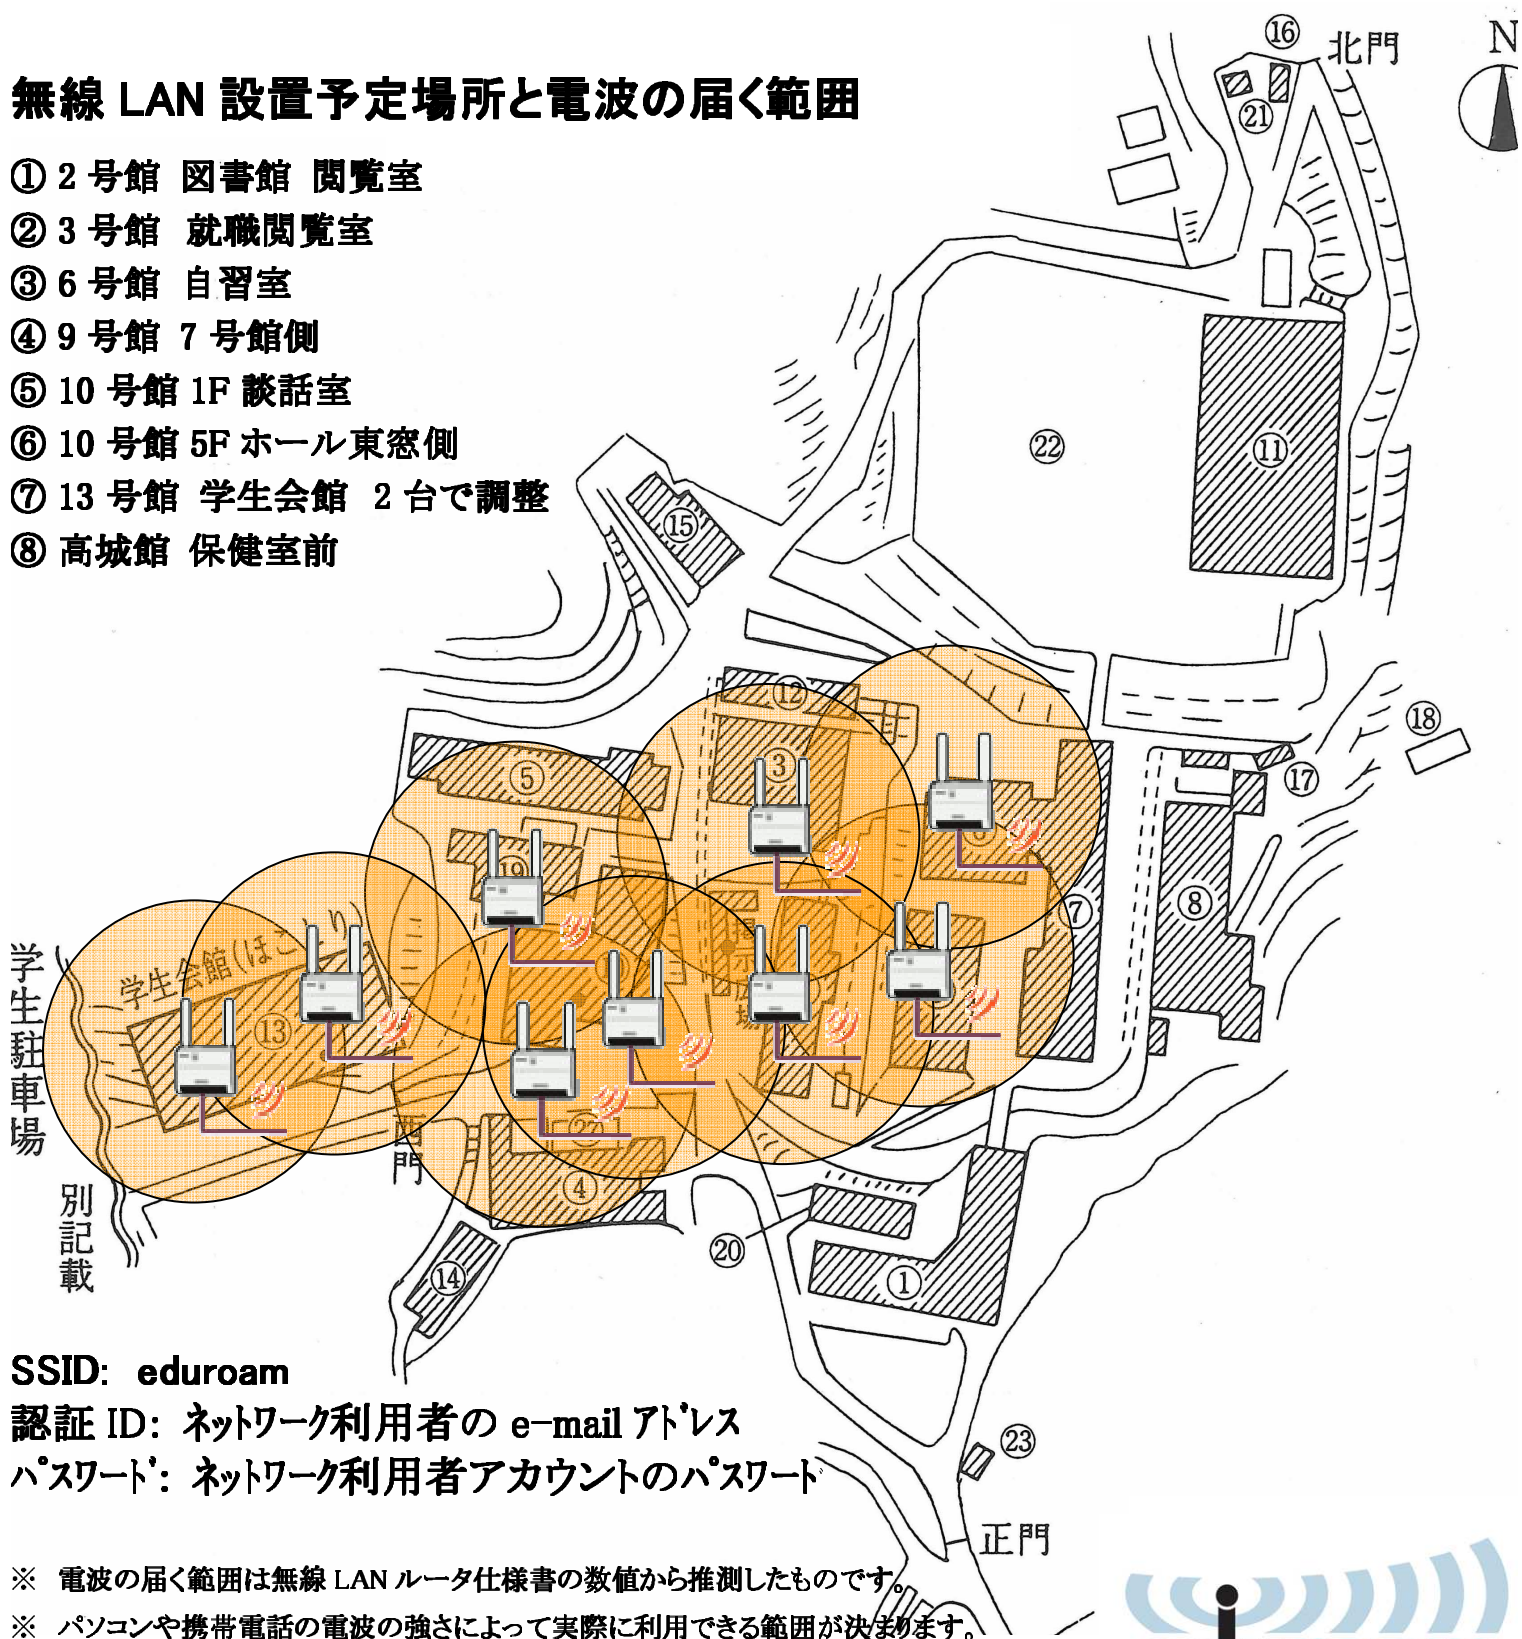

無線 LAN 運用開始

- 7月17日から順次設置 -

無線 LAN 設置予定場所と電波の届く範囲

- ① 2号館 図書館 閲覧室
- ② 3号館 就職閲覧室
- ③ 6号館 自習室
- ④ 9号館 7号館側
- ⑤ 10号館 1F 談話室
- ⑥ 10号館 5F ホール東窓側
- ⑦ 13号館 学生会館 2台で調整
- ⑧ 高城館 保健室前

SSID: eduroam

認証 ID: ネットワーク利用者の e-mail アドレス

パスワード: ネットワーク利用者アカウントのパスワード

※ 電波の届く範囲は無線 LAN ルータ仕様書の数値から推測したものです。

※ パソコンや携帯電話の電波の強さによって実際に利用できる範囲が決まります。

広島国際学院大学は、国際無線LANローミング基盤(eduroam)に参加しています。

広島国際学院大学 情報処理センター