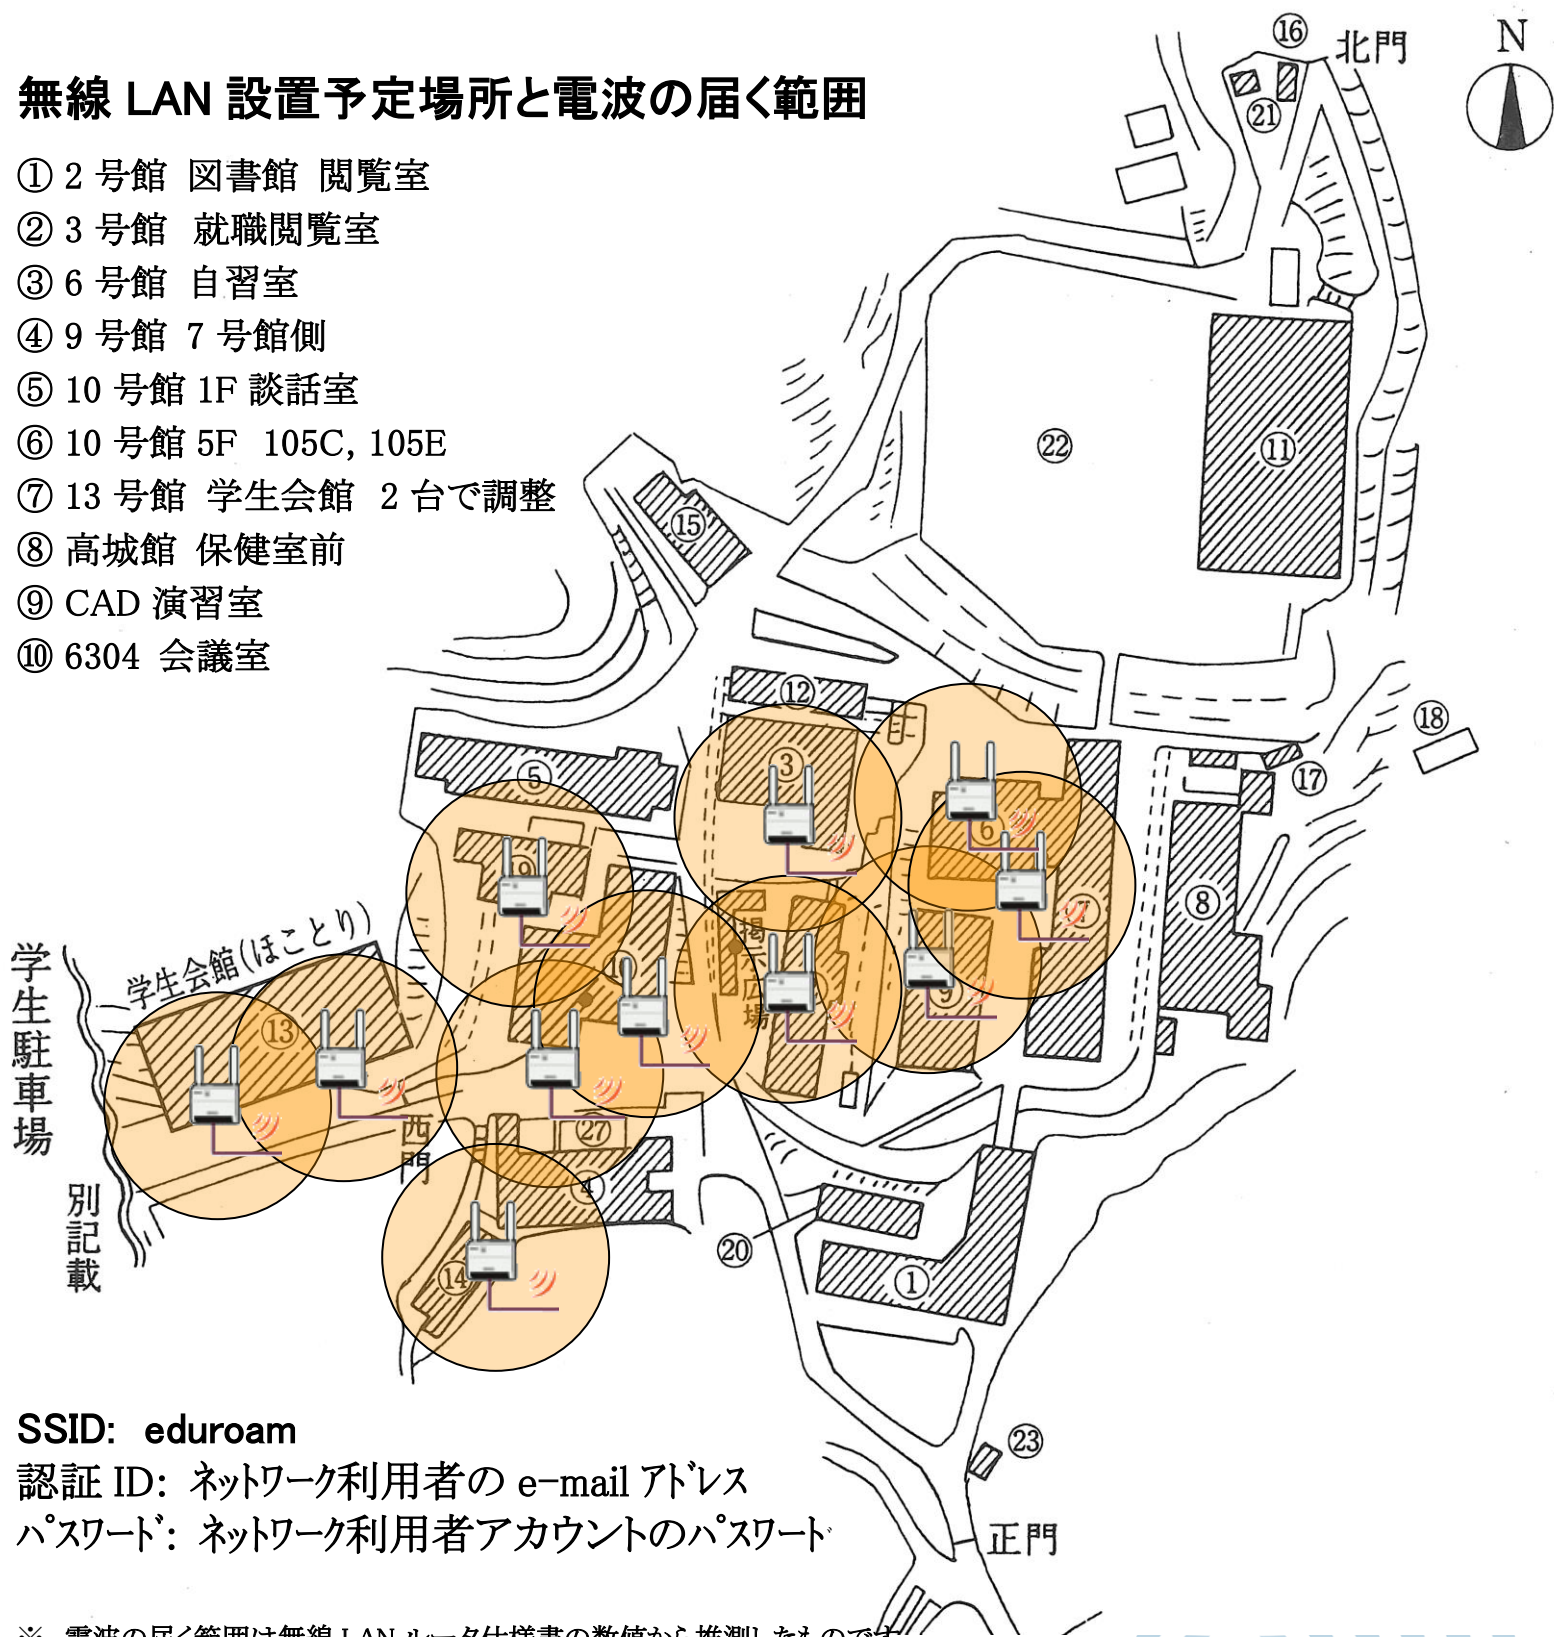

無線 LAN 運用範囲

無線 LAN 設置予定場所と電波の届く範囲

- ① 2号館 図書館 閲覧室
- ② 3号館 就職閲覧室
- ③ 6号館 自習室
- ④ 9号館 7号館側
- ⑤ 10号館 1F 談話室
- ⑥ 10号館 5F 105C, 105E
- ⑦ 13号館 学生会館 2台で調整
- ⑧ 高城館 保健室前
- ⑨ CAD 演習室
- ⑩ 6304 会議室

SSID: eduroam

認証 ID: ネットワーク利用者の e-mail アドレス

パスワード: ネットワーク利用者アカウントのパスワード

※ 電波の届く範囲は無線 LAN ルータ仕様書の数値から推測したものです。

※ パソコンや携帯電話の電波の強さによって実際に利用できる範囲が決まります。

広島国際学院大学は、国際無線LANローミング基盤(eduroam)に参加しています。

広島国際学院大学 情報処理センター